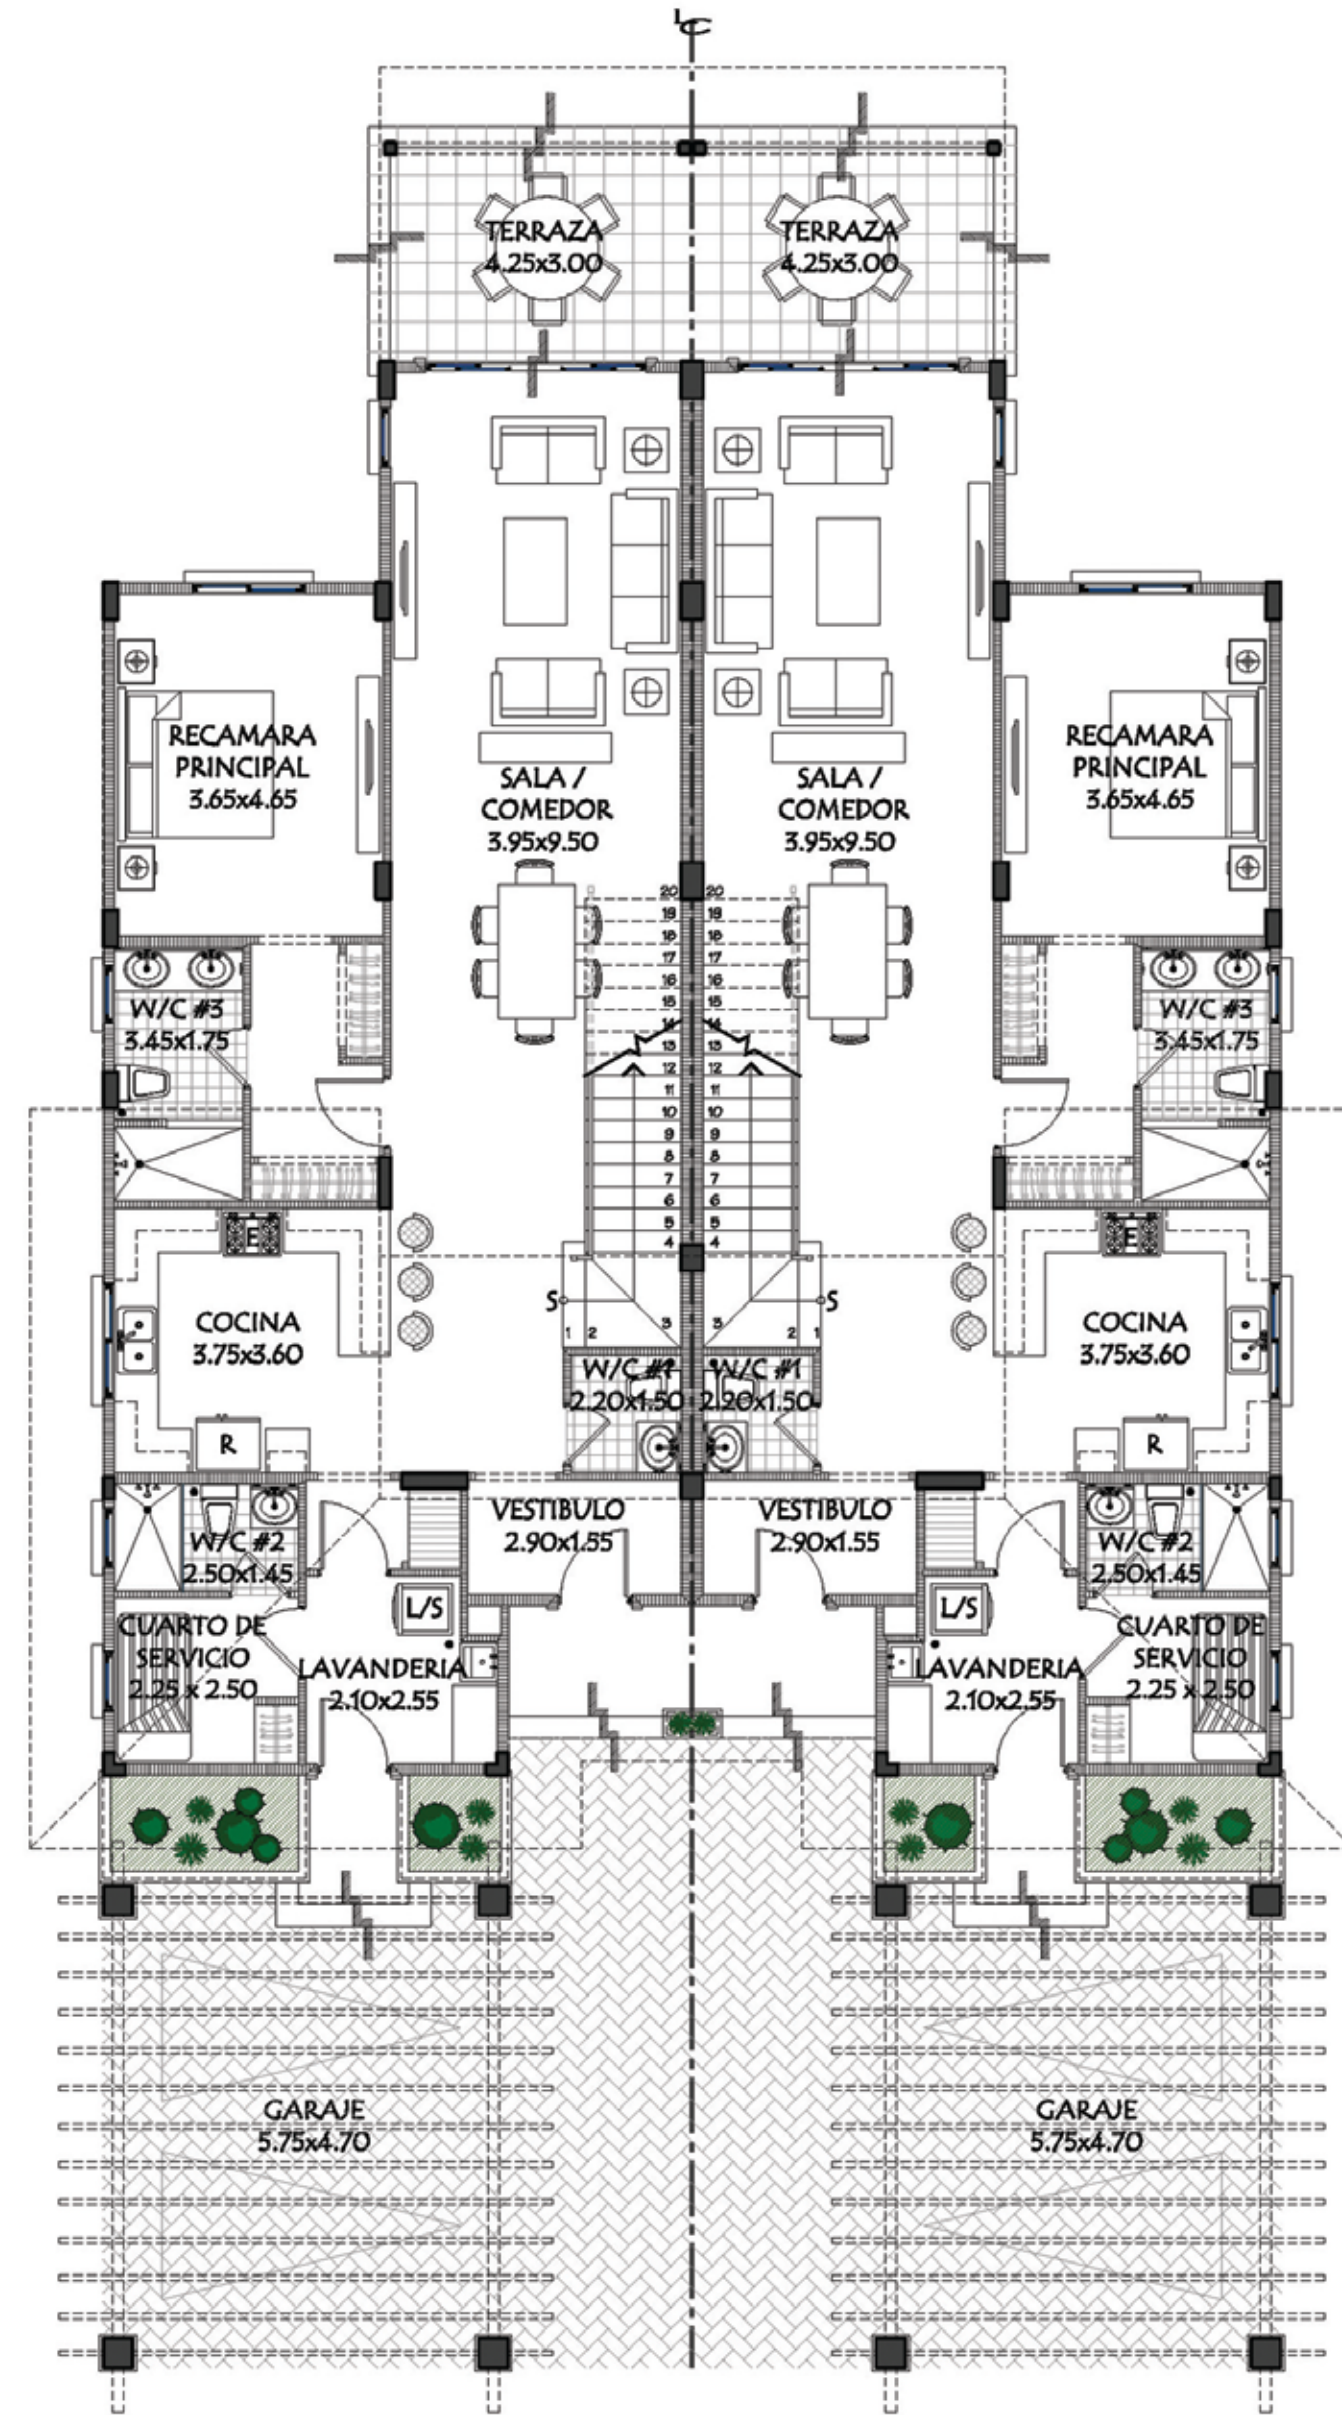

CONDOS

PLANTA BAJA & PLANTA ALTA

CASAMAR

CASAMARPANAMA.COM

* Las plantas arquitectónicas están sujetas a cambios sin previo aviso.
The architectural plans are subject to change without notice.

VERDEAZUL
Propiedades Exclusivas

396.7777

GRUPO
CORCIONE

215.0011

DÚPLEX

PLANTA BAJA & PLANTA ALTA

* Las plantas arquitectónicas están sujetas a cambios sin previo aviso.
The architectural plans are subject to change without notice.