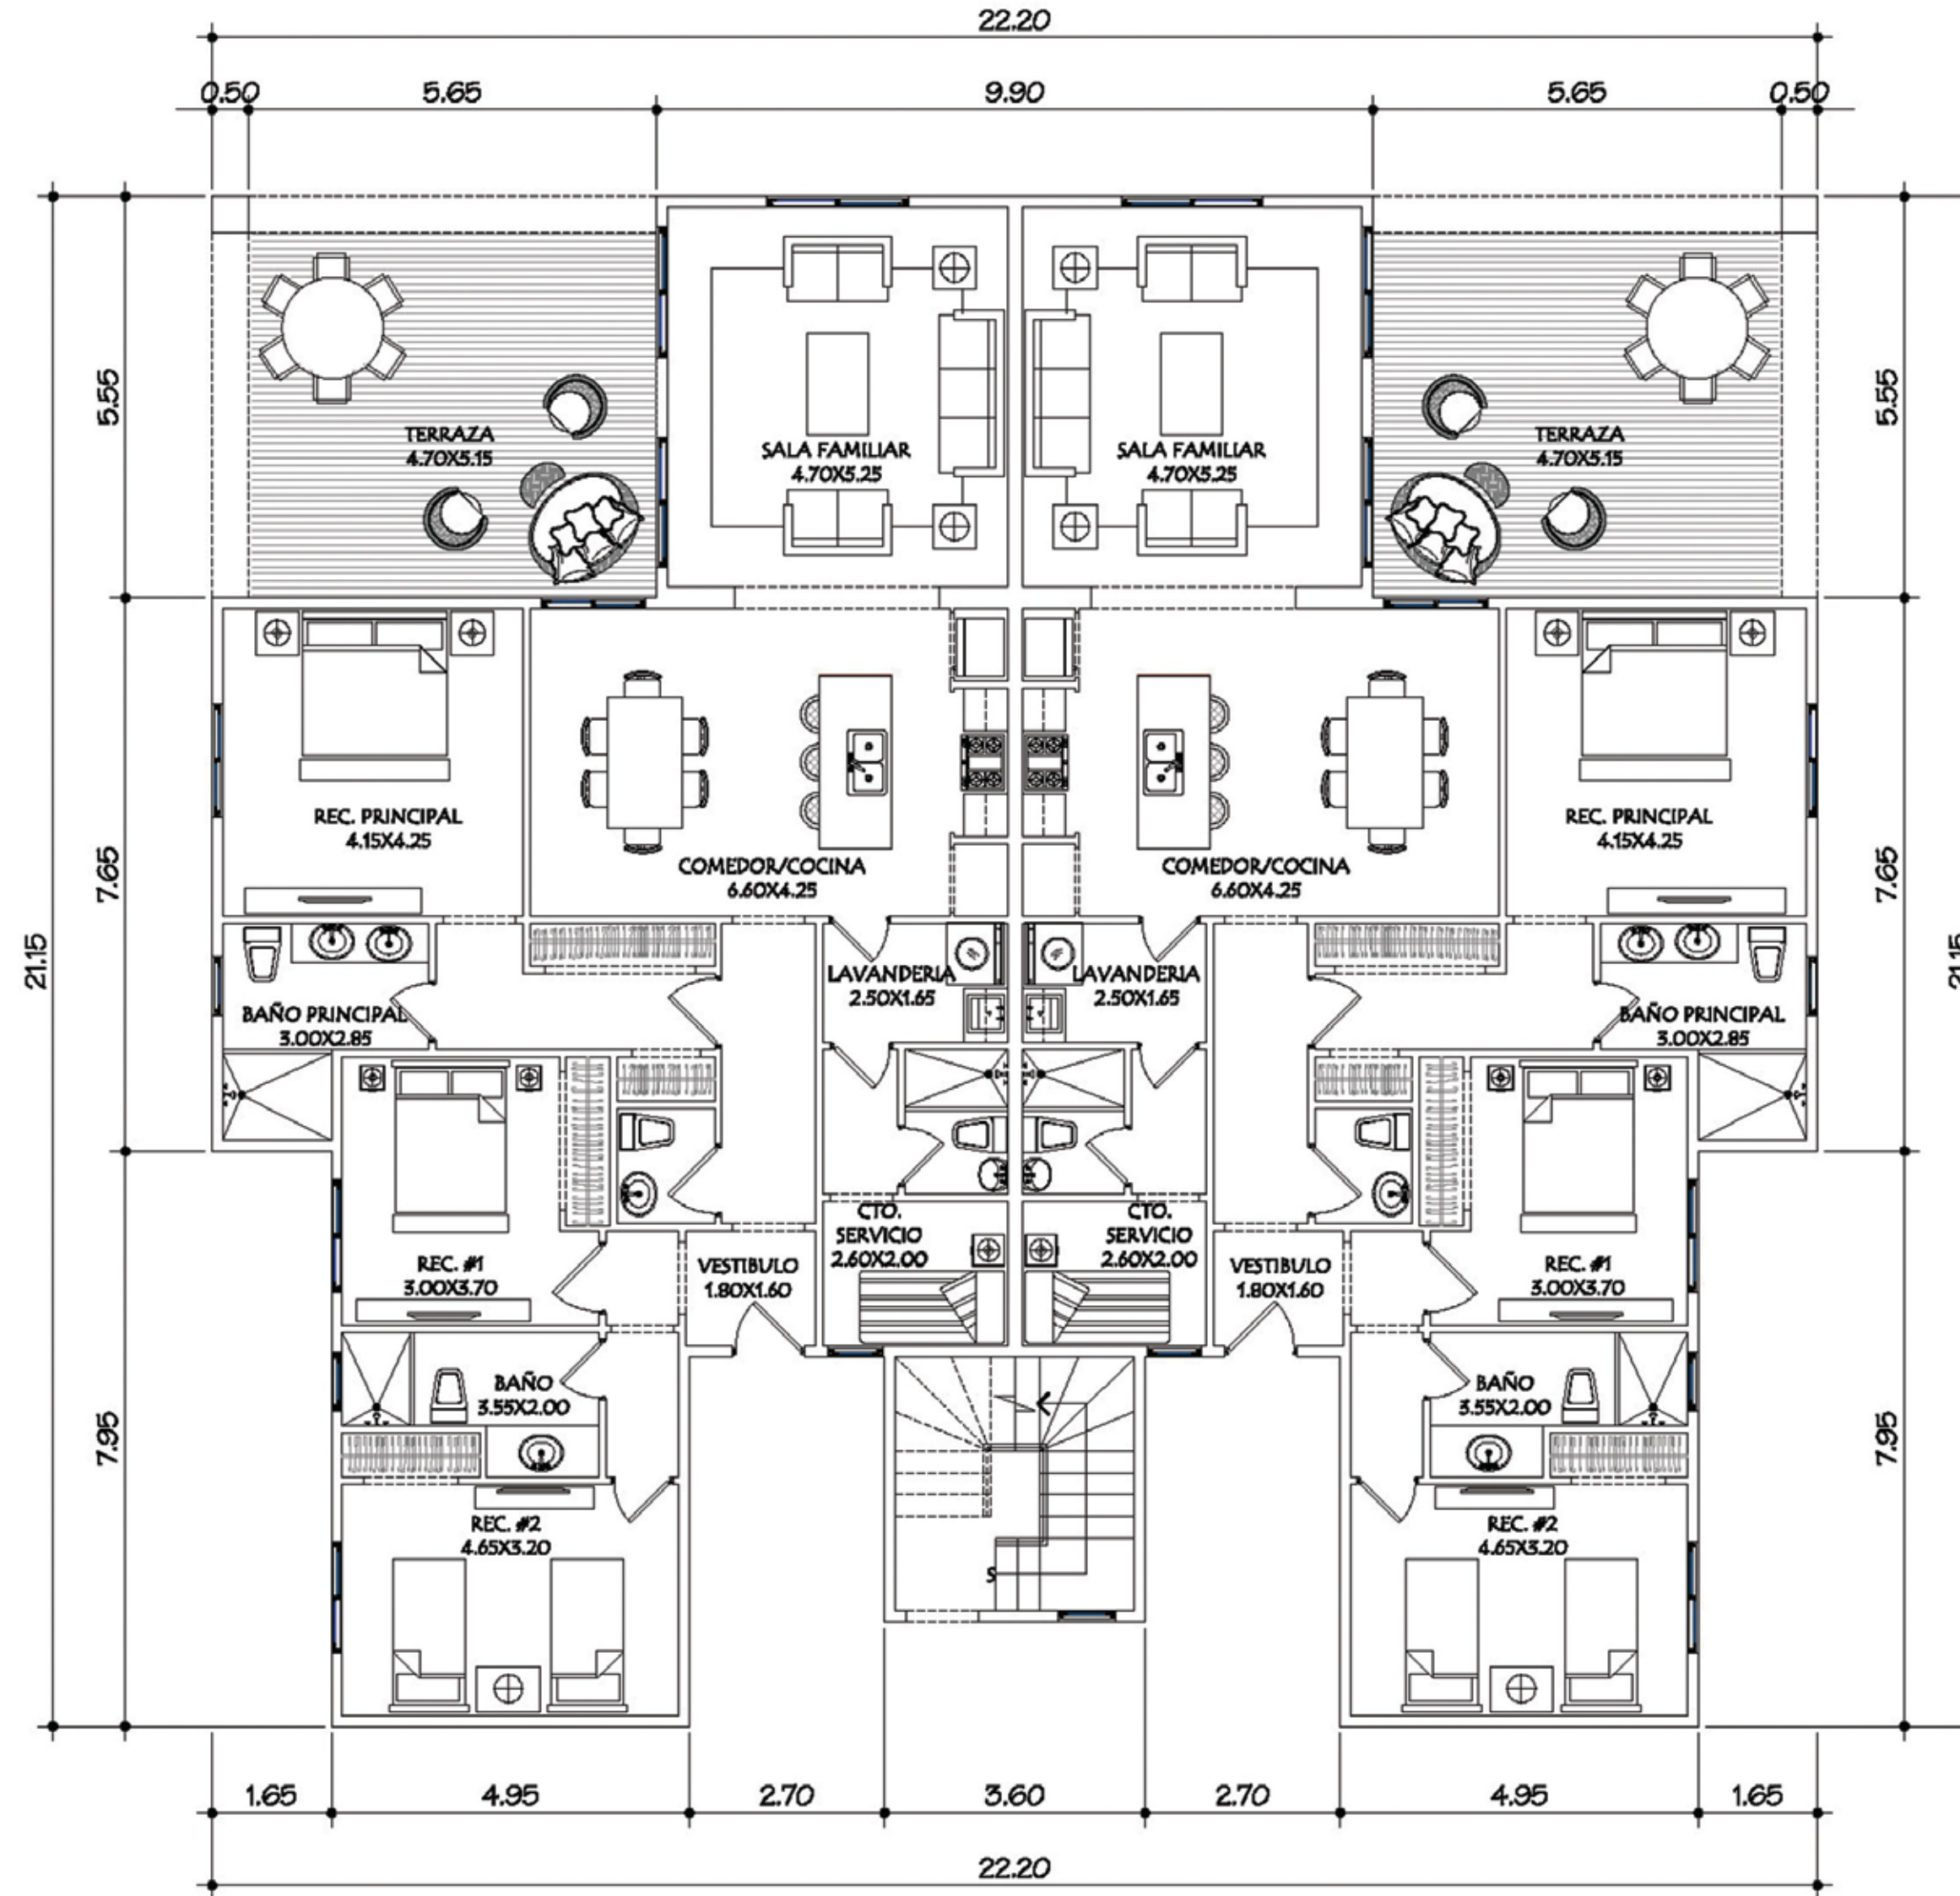

CONDOS

PLANTA BAJA & PLANTA ALTA

CASAMAR

CASAMARPANAMA.COM

* Las plantas arquitectónicas están sujetas a cambios sin previo aviso.
The architectural plans are subject to change without notice.

VERDEAZUL
Propiedades Exclusivas

396.7777

GRUPO
CORCIONE

215.0011

DÚPLEX

PLANTA BAJA & PLANTA ALTA

* Las plantas arquitectónicas están sujetas a cambios sin previo aviso.
The architectural plans are subject to change without notice.