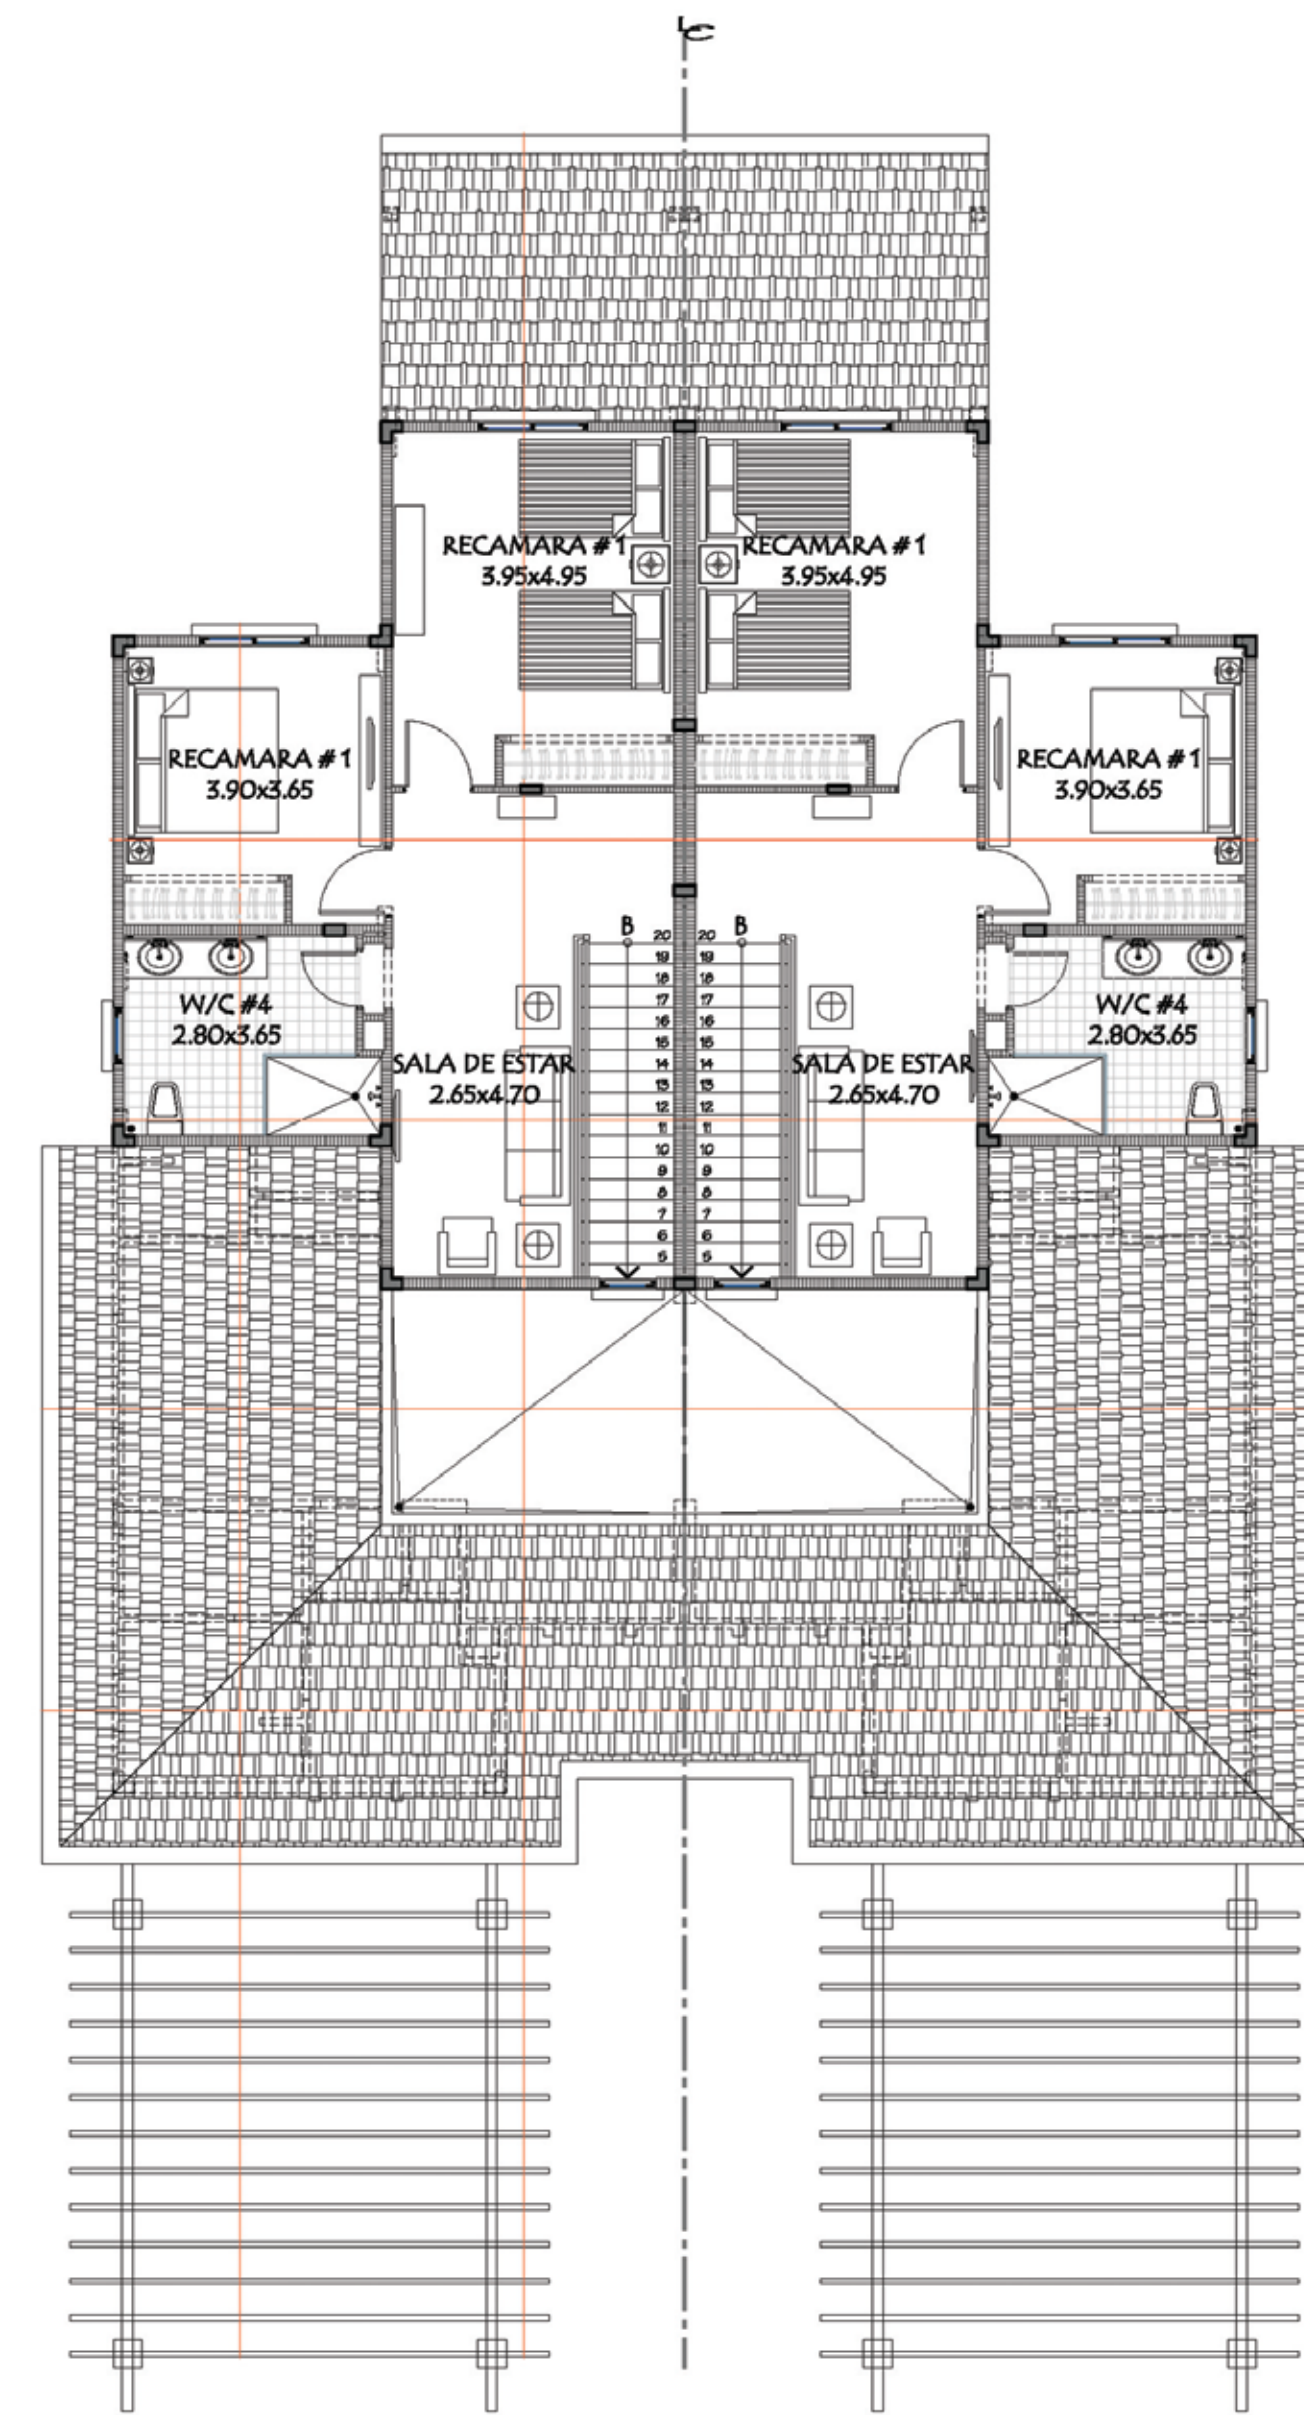

CONDOS

PLANTA BAJA & PLANTA ALTA

CASAMAR

CASAMARPANAMA.COM

* Las plantas arquitectónicas están sujetas a cambios sin previo aviso.
The architectural plans are subject to change without notice.

VERDEAZUL
Propiedades Exclusivas

396.7777

GRUPO
CORCIONE

215.0011

DÚPLEX

PLANTA BAJA & PLANTA ALTA

* Las plantas arquitectónicas están sujetas a cambios sin previo aviso.
The architectural plans are subject to change without notice.